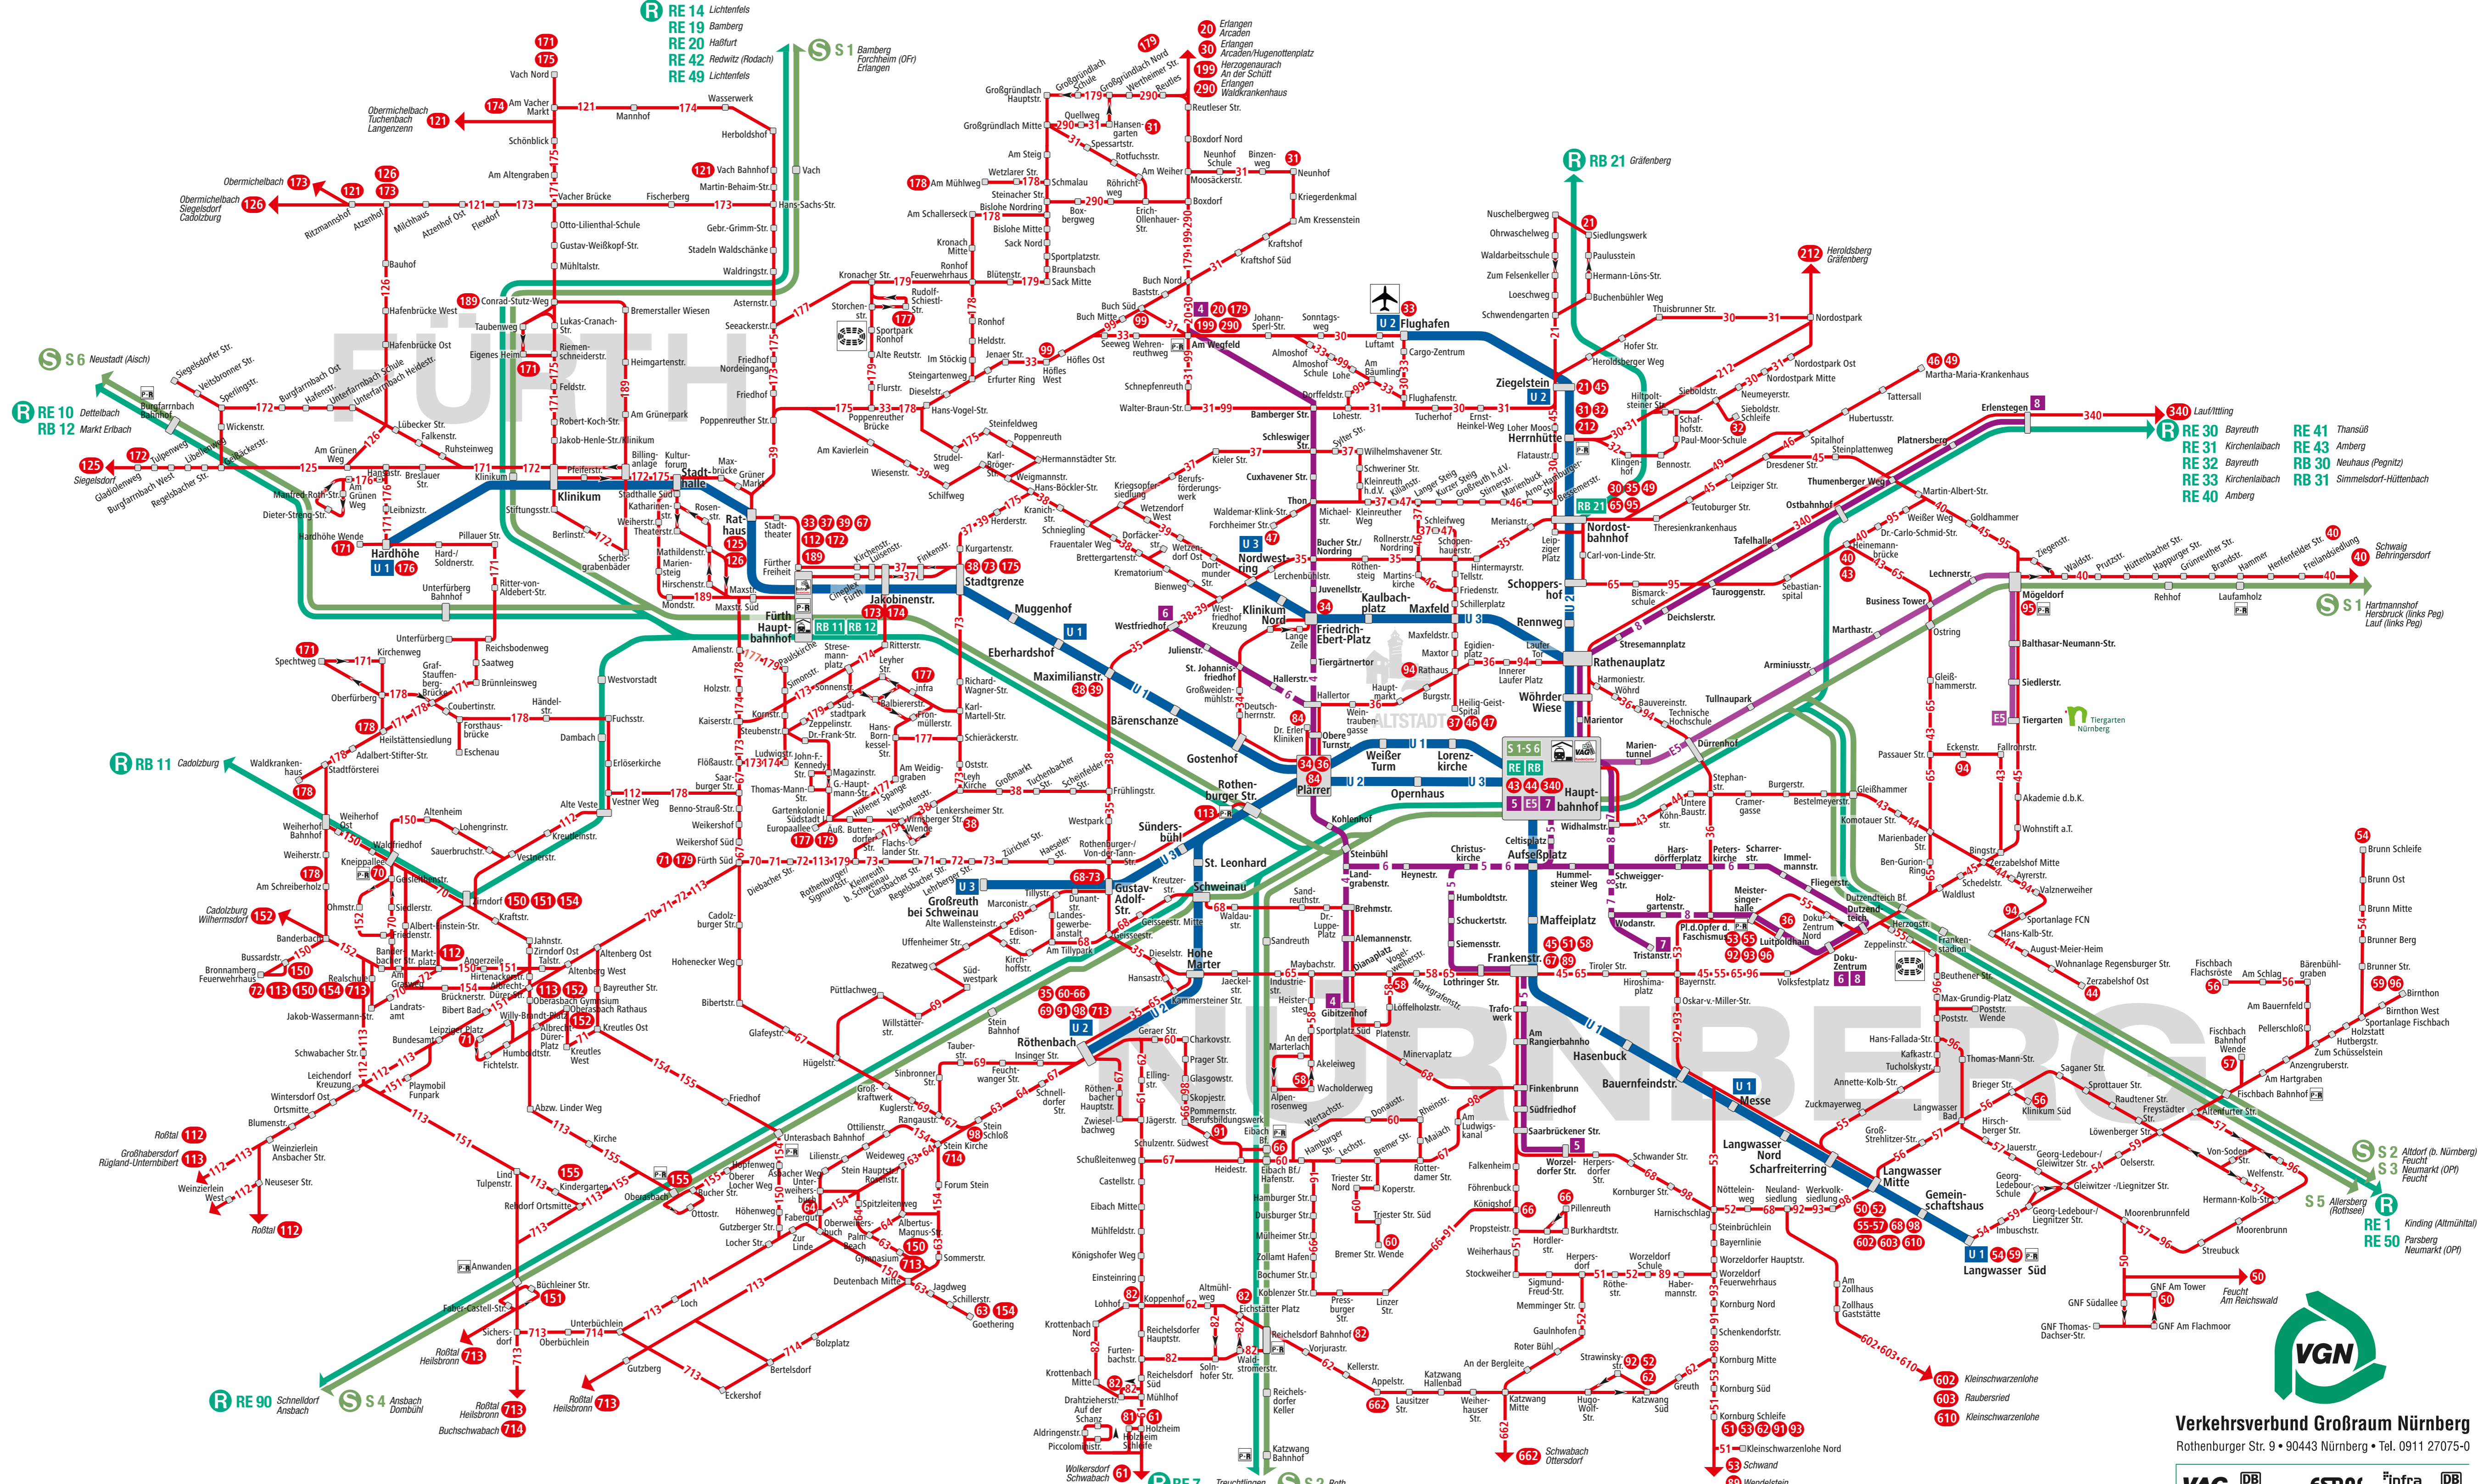

Linienetz Nürnberg-Fürth

Stand: 12.12.2021

- S1** Bamberg Forchheim (Of) Nürnberg Hauptbahnhof Lauf (links Peg) Hartmannshof
- S2** Roth Nürnberg Hauptbahnhof Feucht Altdorf
- S3** Nürnberg Hauptbahnhof Neumarkt (OP)
- S4** Nürnberg Hauptbahnhof Ansbach Dombühl
- S5** Nürnberg Hauptbahnhof Allersberg (Rothsee)
- S6** Nürnberg Hauptbahnhof Siegeldorf Neustadt (Aisch)

- Regional-Express**
- RE 1** Nürnberg Hauptbahnhof Kinding (Altmühl)
 - RE 7** Nürnberg Hauptbahnhof Treuchtlingen
 - RE 10** Nürnberg Hauptbahnhof Neustadt (Aisch) Kitzingen Dettelbach
 - RE 14** Nürnberg Hauptbahnhof Bamberg Lichtenfels
 - RE 16** Nürnberg Hauptbahnhof Roth Treuchtlingen Otting-Weilheim
 - RE 17** Nürnberg Hauptbahnhof Roth Treuchtlingen Otting-Weilheim
 - RE 19** Nürnberg Hauptbahnhof Bamberg
 - RE 20** Nürnberg Hauptbahnhof Bamberg Halfurt
 - RE 30** Nürnberg Hauptbahnhof Pegnitz Bayreuth
 - RE 31** Nürnberg Hauptbahnhof Pegnitz Kirchenlaibach
 - RE 32** Nürnberg Hauptbahnhof Pegnitz Bayreuth
 - RE 33** Nürnberg Hauptbahnhof Pegnitz Kirchenlaibach
 - RE 40** Nürnberg Hauptbahnhof Neukirchen b.S.-R. Amberg
 - RE 41** Nürnberg Hauptbahnhof Neukirchen b.S.-R. Thamsüß
 - RE 42** Nürnberg Hauptbahnhof Bamberg Lichtenfels Rodach
 - RE 43** Nürnberg Hauptbahnhof Neukirchen b.S.-R. Amberg
 - RE 49** Nürnberg Hauptbahnhof Bamberg Lichtenfels
 - RE 50** Nürnberg Hauptbahnhof Neumarkt (OP) Parsberg
 - RE 60** Nürnberg Hauptbahnhof Roth Treuchtlingen Otting-Weilheim
 - RE 90** Nürnberg Hauptbahnhof Bamberg Schnelldorf

- Tram**
- 4** Gibitzenhof Am Wegfeld
 - 5** Worzeldorfer Straße Hauptbahnhof
 - ES** Hauptbahnhof Tiertgarten
 - 6** Doku-Zentrum Westfriedhof
 - 7** Hauptbahnhof Trisanzstraße
 - 8** Doku-Zentrum Erlenstegen

U U1 Fürth Hardhöhe Langwasser Süd
 U2 Röttenbach Flughafen
 U3 Großreuth bei Schweinau Nordwestring

Bus
 Nah- und Fernverkehr P+R P+R - Anlage

Unsere Verkehrsnetze finden Sie auch online. Einfach QR-Code scannen oder www.vag.de/verkehrsnetz