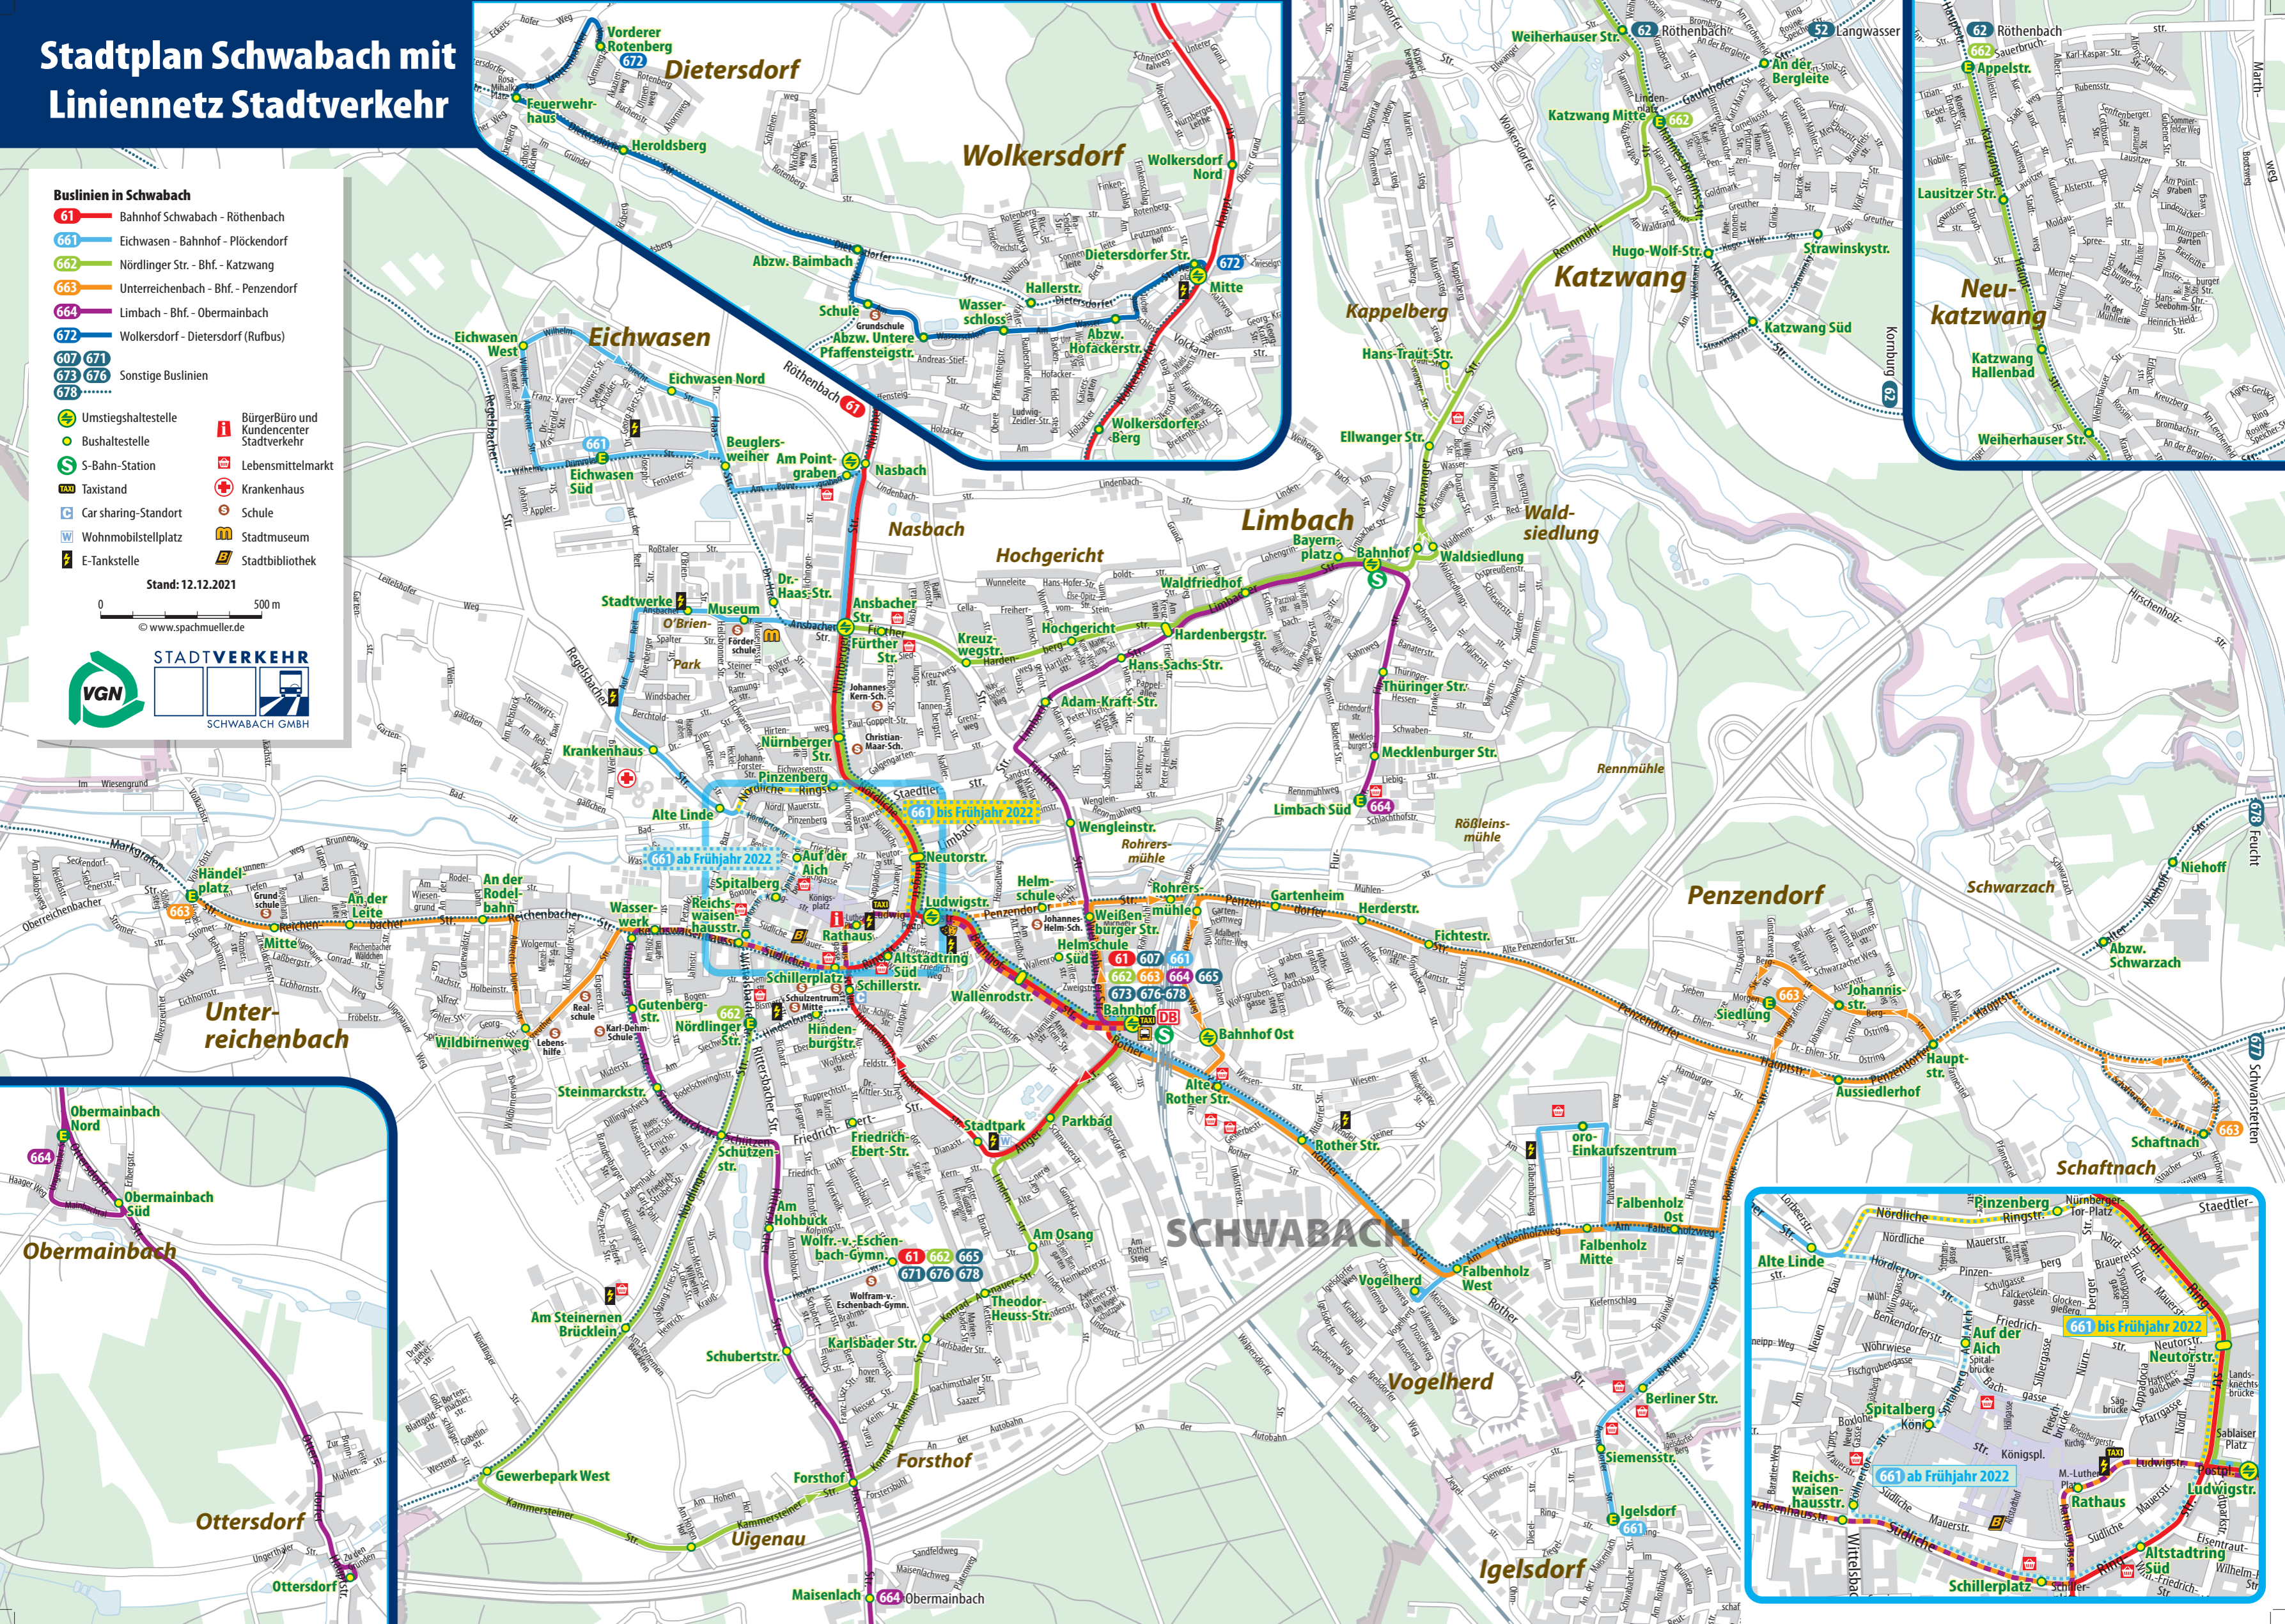

Stadtplan Schwabach mit Liniennetz Stadtverkehr

Buslinien in Schwabach

- 61 Bahnhof Schwabach - Röthenbach
- 661 Eichwasen - Bahnhof - Plöckendorf
- 662 Nördlinger Str. - Bhf. - Katzwang
- 663 Unterreichenbach - Bhf. - Penzendorf
- 664 Limbach - Bhf. - Obermainbach
- 672 Wolkersdorf - Dietersdorf (Rufbus)
- 607 671 Sonstige Buslinien
- 673 676
- 678

- Umstiegshaltestelle
- Bürgerbüro und Kundencenter Stadtverkehr
- Bushaltestelle
- Lebensmittelmarkt
- S-Bahn-Station
- Krankenhaus
- Taxistand
- Schule
- Car sharing-Standort
- Stadtmuseum
- Wohnmobilstellplatz
- Stadtbibliothek
- E-Tankstelle

Stand: 12.12.2021

0 500 m

www.spachmueller.de

661 bis Frühjahr 2022

661 ab Frühjahr 2022

661 bis Frühjahr 2022

661 ab Frühjahr 2022